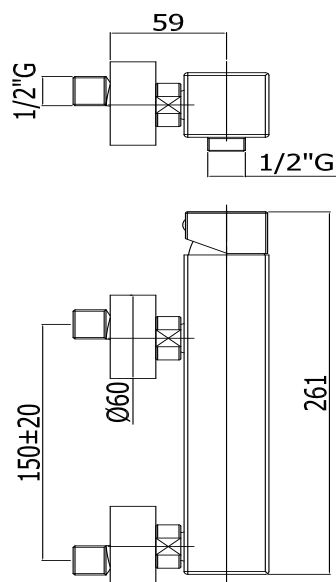

COLLEZIONE

level

IMMAGINE PRODOTTO

DISEGNO TECNICO

DESCRIZIONE

Miscelatore doccia completo di:

- set 2 eccentrici 1/2"x3/4"G e rosoni

ART.

LEC 168 . . / LEA 168 . .

senza set doccia

- con attacco inferiore 1/2"G

LEC 168D . . / LEA 168D . .

con supporto a muro snodato in ABS

- con doccia e flessibile
- con attacco inferiore 1/2"G

LEC 168R . . / LEA 168R . .

rovesciato senza set doccia

- con attacco superiore 3/4"G

FINITURE

LEC

CR - cromo

ST - finitura steel looking

LEA

CR - cromo