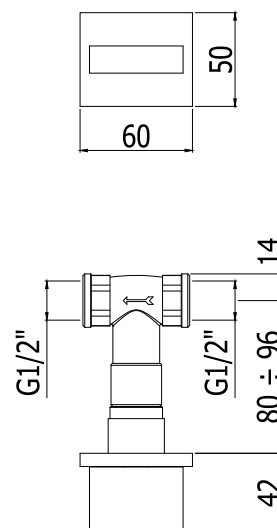

## DISEGNO TECNICO

## DESCRIZIONE

Rubinetto incasso completo di:

- piastra metallo 60x50mm
- attacchi 1/2" G