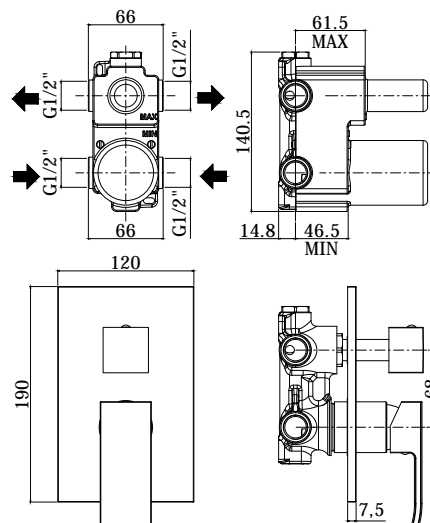

COLLEZIONE

level

IMMAGINE PRODOTTO

DISEGNO TECNICO

DESCRIZIONE

Miscelatore incasso doccia (2 uscite) completo di:

- piastra 120x190mm
- attacchi 1/2"G

ART.

LES 018 . . / LEC 018 . . / LEA 018 . .

con cartuccia deviatore (2 uscite + 1 posizione combinata)

ZPRO 068 . .

Prolunga con deviatore per artt. 018-019

- H30mm

FINITURE

LES

- CR - cromo
- CR/M - cromo con piastra acciaio inox
- ST/M - steel looking con piastra acciaio inox