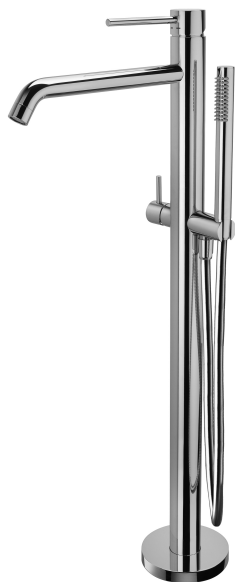

COLLEZIONE

light

IMMAGINE PRODOTTO

DISEGNO TECNICO

DESCRIZIONE

Miscelatore vasca/doccia a pavimento completo di:

- bocca con aeratore M24x1
- doccia Master (monogetto) in metallo
- flessibile PVC argento - 1/2"x1/2" / L.1500 mm

- set 2 flessibili inox - M15x1/L.650 mm

ART.

LIG 032 . .

* Senza base di fissaggio art. LIG 030

LIG 030 . .

Base per fissaggio a pavimento:

- per artt. 031-032

FINITURE

LIG

- CR - cromo
- ST - finitura steel looking
- NO - nero opaco

DOCUMENTAZIONE

DIAGRAMMA
PORTATA 1

ISTRUZIONI
INSTALLAZIONE

ESPLOSO
RICAMBI 1

PAGINA PRODOTTO

www.paffoni.it