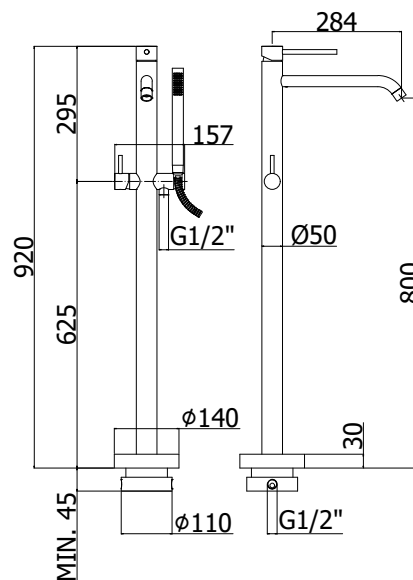

COLLEZIONE

light

IMMAGINE PRODOTTO

DISEGNO TECNICO

DESCRIZIONE

Miscelatore vasca/doccia a pavimento completo di:

- bocca con aeratore M24x1
- doccia Master (monogetto) in metallo
- flessibile PVC argento - 1/2"x1/2" / L.1500 mm

- set 2 flessibili inox - M15x1/L.650 mm

ART.

LIG 032 . .

* Senza base di fissaggio art. LIG 030

LIG 030 . .

Base per fissaggio a pavimento:

- per artt. 031-032

FINITURE

LIG

- CR - cromo
- ST - finitura steel looking
- NO - nero opaco

DOCUMENTAZIONE

DIAGRAMMA
PORTATA 1

ISTRUZIONI
INSTALLAZIONE

ESPLOSO
RICAMBI 1

PAGINA PRODOTTO

www.paffoni.it