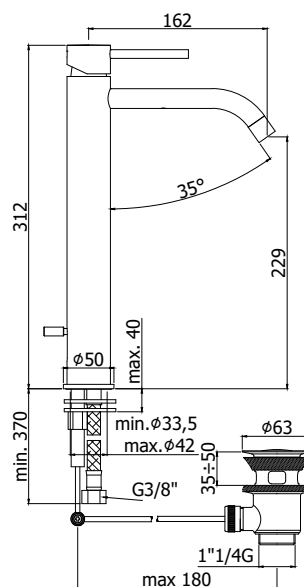

# light

IMMAGINE PRODOTTO

DISEGNO TECNICO

DESCRIZIONE

Miscelatore lavabo prolungato completo di:

- aeratore M16x1
- set 2 flessibili inox 3/8"G

ART.

**LIG 081 . .**  
senza scarico

**LIG 081K . .**  
con scarico Clic-Clac 1"1/4G

**LIG 085 . .**  
con scarico automatico 1"1/4G

FINITURE

**LIG**  
CR - cromo  
ST - finitura steel looking  
NO - nero opaco

DOCUMENTAZIONE

DIAGRAMMA  
PORTATA 1