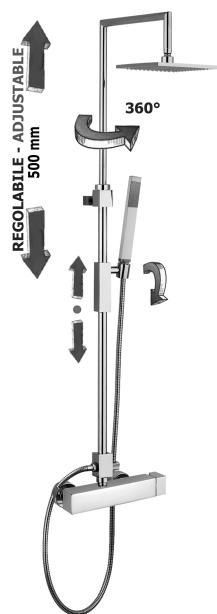

COLLEZIONE

colonne doccia - shower columns

IMMAGINE PRODOTTO

DISEGNO TECNICO

*MISURA CONSIGLIATA
*SUGGESTED SIZE

DESCRIZIONE

Colonna doccia regolabile SYNCRO PLUS completa di:

- deviatore
- supporto scorrevole quadro
- doccia PREMIUM in metallo

- soffione SYNCRO quadro 200x200mm in metallo
- flessibile in metallo 1500 mm

ART.

ZCOL 620
con miscelatore LEC168RCR

FINITURE

ZCOL
CR - cromo

DOCUMENTAZIONE

DIAGRAMMA
PORTATA 1

PAGINA PRODOTTO