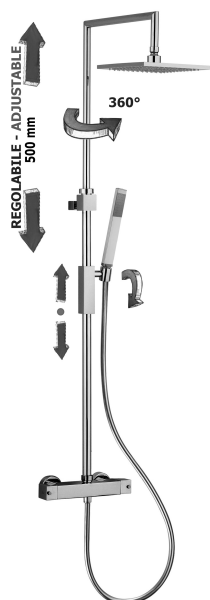

# colonne doccia - shower columns

## IMMAGINE PRODOTTO

## DESCRIZIONE

Colonna doccia regolabile SYNCRO TOP completa di:

- supporto scorrevole quadro
- doccia PREMIUM in metallo
- soffione SYNCRO quadro 200x200mm in metallo

- flessibile PVC argento 1500mm