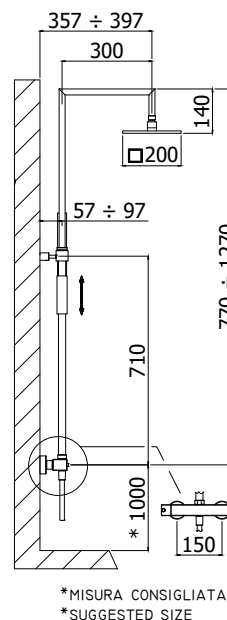

## DISEGNO TECNICO

## DESCRIZIONE

Colonna doccia regolabile SYNCRO TOP completa di:

- supporto scorrevole quadro
- doccia PREMIUM in metallo
- soffione SYNCRO quadro 200x200mm in metallo

- flessibile PVC argento 1500mm