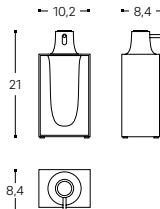

INCH 4x3x6.5

FREE STANDING SOAP DISPENSER
DOSIFICADOR ENCIMERA

- NEW** 291 05 04 GLOSSY WHITE / BLANCO BRILLO
- NEW** 291 06 04 GLOSSY BLACK / NEGRO BRILLO
- NEW** 291 66 04 GLOSSY STONE / PIEDRA BRILLO
- NEW** 291 18 04 GLOSSY GRAY MINK / GRIS VISÓN BRILLO
- NEW** 291 14 04 GLOSSY RUBY / RUBÍ BRILLO