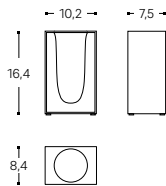

INCH 4x3x6.5

FREE STANDING SOAP DISPENSER
DOSIFICADOR ENCIMERA

- NEW** 291 05 04 GLOSSY WHITE / BLANCO BRILLO
- NEW** 291 06 04 GLOSSY BLACK / NEGRO BRILLO
- NEW** 291 66 04 GLOSSY STONE / PIEDRA BRILLO
- NEW** 291 18 04 GLOSSY GRAY MINK / GRIS VISÓN BRILLO
- NEW** 291 14 04 GLOSSY RUBY / RUBÍ BRILLO