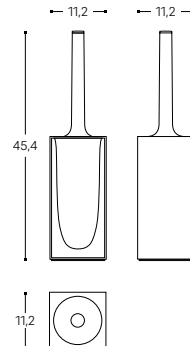

INCH 4x3x6.5

FREE STANDING SOAP DISPENSER
DOSIFICADOR ENCIMERA

- NEW** 291 05 04 GLOSSY WHITE / BLANCO BRILLO
- NEW** 291 06 04 GLOSSY BLACK / NEGRO BRILLO
- NEW** 291 66 04 GLOSSY STONE / PIEDRA BRILLO
- NEW** 291 18 04 GLOSSY GRAY MINK / GRIS VISÓN BRILLO
- NEW** 291 14 04 GLOSSY RUBY / RUBÍ BRILLO

INCH 4x3.3x8.3

FLOOR TOILET BRUSH
ESCOBILLERO SUELO

- NEW** 291 05 00 GLOSSY WHITE / BLANCO BRILLO
- NEW** 291 06 00 GLOSSY BLACK / NEGRO BRILLO
- NEW** 291 66 00 GLOSSY STONE / PIEDRA BRILLO
- NEW** 291 18 00 GLOSSY GRAY MINK / GRIS VISÓN BRILLO
- NEW** 291 14 00 GLOSSY RUBY / RUBÍ BRILLO