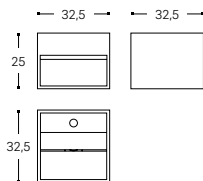

# Compact Design by Cosmic Studio

WASHBASIN WITH TRAP  
LAVABO CON SIFÓN

**739 120 401**

**739 120 400**  
WITHOUT HOLE / SIN AGUJERO

INCH 12.8x12.8x5.9

WASHBASIN/STORAGE WITH TRAP  
LAVABO/CAJÓN CON SIFÓN

**739 120 411**

**739 120 410**  
WITHOUT HOLE / SIN AGUJERO

INCH 12.8x12.8x9.8

WASHBASIN/STORAGE WITH TRAP  
LAVABO/CAJÓN CON SIFÓN

**739 120 631**

**739 120 630**  
WITHOUT HOLE / SIN AGUJERO

INCH 15.7x19.7x19.7