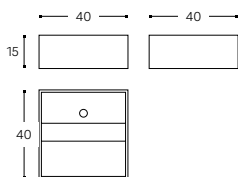

**739 120 411**

**739 120 410**  
WITHOUT HOLE / SIN AGUJERO

INCH 12.8x12.8x9.8

WASHBASIN/STORAGE WITH TRAP  
LAVABO/CAJÓN CON SIFÓN

**739 120 631**

**739 120 630**  
WITHOUT HOLE / SIN AGUJERO

INCH 15.7x19.7x19.7

WASHBASIN WITH TRAP  
LAVABO CON SIFÓN

**739 120 601**

**739 120 600**  
WITHOUT HOLE / SIN AGUJERO

INCH 15.7x15.7x5.9

LEFT WASHBASIN/LATERAL STORAGE WITH TRAP  
LAVABO IZQUIERDO/CAJÓN LATERAL CON SIFÓN

**739 120 611**