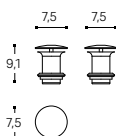

INCH 31.5x15.7x7.9

WASHBASIN/STORAGE WITH TRAP  
LAVABO/CAJÓN CON SIFÓN

**739 121 801**

**739 121 800**  
WITHOUT HOLE / SIN AGUJERO

INCH 39.4x15.7x7.9

DOUBLE WASHBASIN WITH TRAP  
LAVABO DOBLE CON SIFÓN

**739 122 201**

**739 122 200**  
WITHOUT HOLE / SIN AGUJERO

INCH 47.2x19.7x5.9

FREE DRAIN VALVE  
VÁLVULA DESCARGA LIBRE

**340 76 00**  
CHROME / CROMO

**341 07 86**  
MATTE WHITE / BLANCO MATE

**341 07 87**  
MATTE BLACK / NEGRO MATE

INCH 2.9x2.9x3.6

TRAP  
SIFÓN

**341 05 90**  
CHROME / CROMO

**341 07 91**  
MATTE WHITE / BLANCO MATE

**341 07 92**  
MATTE BLACK / NEGRO MATE

INCH 3.3x3.5-11.9x9.2-14

**ART DIRECTION**  
COSMIC STUDIO

**GRAPHIC DESIGN**  
AT COMUNICACIÓ