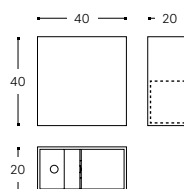

**739 120 411**

**739 120 410**  
WITHOUT HOLE / SIN AGUJERO

INCH 12.8x12.8x9.8

WASHBASIN/STORAGE WITH TRAP  
LAVABO/CAJÓN CON SIFÓN

**739 120 631**

**739 120 630**  
WITHOUT HOLE / SIN AGUJERO

INCH 15.7x19.7x19.7

WASHBASIN WITH TRAP  
LAVABO CON SIFÓN

**739 120 601**

**739 120 600**  
WITHOUT HOLE / SIN AGUJERO

INCH 15.7x15.7x5.9

LEFT WASHBASIN/LATERAL STORAGE WITH TRAP  
LAVABO IZQUIERDO/CAJÓN LATERAL CON SIFÓN

**739 120 611**

**739 120 610**  
WITHOUT HOLE / SIN AGUJERO

INCH 15.7x7.9x15.7

RIGHT WASHBASIN / LATERAL STORAGE WITH TRAP \*  
LAVABO DERECHO/CAJÓN LATERAL CON SIFÓN \*

**739 120 621**

**739 120 620**  
WITHOUT HOLE / SIN AGUJERO

INCH 31.5x15.7x7.9

WASHBASIN/STORAGE WITH TRAP  
LAVABO/CAJÓN CON SIFÓN

**739 121 801**

**739 121 800**  
WITHOUT HOLE / SIN AGUJERO

INCH 39.4x15.7x7.9

DOUBLE WASHBASIN WITH TRAP  
LAVABO DOBLE CON SIFÓN

**739 122 201**