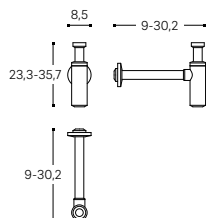

INCH 31.5x15.7x7.9

WASHBASIN/STORAGE WITH TRAP  
LAVABO/CAJÓN CON SIFÓN

**739 121 801**

**739 121 800**  
WITHOUT HOLE / SIN AGUJERO

INCH 39.4x15.7x7.9

DOUBLE WASHBASIN WITH TRAP  
LAVABO DOBLE CON SIFÓN

**739 122 201**

**739 122 200**  
WITHOUT HOLE / SIN AGUJERO

INCH 47.2x19.7x5.9

FREE DRAIN VALVE  
VÁLVULA DESCARGA LIBRE

**340 76 00**  
CHROME / CROMO

**341 07 86**  
MATTE WHITE / BLANCO MATE

**341 07 87**  
MATTE BLACK / NEGRO MATE

INCH 2.9x2.9x3.6

TRAP  
SIFÓN

**341 05 90**  
CHROME / CROMO

**341 07 91**  
MATTE WHITE / BLANCO MATE

**341 07 92**  
MATTE BLACK / NEGRO MATE

INCH 3.3x3.5-11.9x9.2-14

**ART DIRECTION**  
COSMIC STUDIO

**GRAPHIC DESIGN**  
AT COMUNICACIÓ