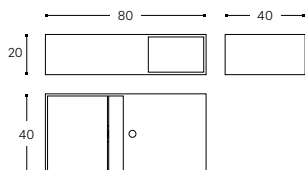

**739 120 610**  
WITHOUT HOLE / SIN AGUJERO

INCH 15.7x7.9x15.7

RIGHT WASHBASIN / LATERAL STORAGE WITH TRAP \*  
LAVABO DERECHO/CAJÓN LATERAL CON SIFÓN \*

**739 120 621**

**739 120 620**  
WITHOUT HOLE / SIN AGUJERO

INCH 15.7x7.9x15.7

\* NOT COMPATIBLE WITH CONTROL FAUCETS.  
\* NO COMPATIBLE CON GRIFERÍA CONTROL.

WASHBASIN/STORAGE WITH TRAP  
LAVABO/CAJÓN CON SIFÓN

**739 121 401**

**739 121 400**  
WITHOUT HOLE / SIN AGUJERO

INCH 31.5x15.7x7.9

WASHBASIN/STORAGE WITH TRAP  
LAVABO/CAJÓN CON SIFÓN

**739 121 801**

**739 121 800**  
WITHOUT HOLE / SIN AGUJERO

INCH 39.4x15.7x7.9

DOUBLE WASHBASIN WITH TRAP  
LAVABO DOBLE CON SIFÓN

**739 122 201**