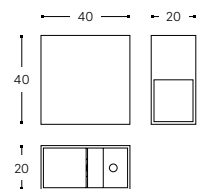

**739 120 411**

**739 120 410**  
WITHOUT HOLE / SIN AGUJERO

INCH 12.8x12.8x9.8

WASHBASIN/STORAGE WITH TRAP  
LAVABO/CAJÓN CON SIFÓN

**739 120 631**

**739 120 630**  
WITHOUT HOLE / SIN AGUJERO

INCH 15.7x19.7x19.7

WASHBASIN WITH TRAP  
LAVABO CON SIFÓN

**739 120 601**

**739 120 600**  
WITHOUT HOLE / SIN AGUJERO

INCH 15.7x15.7x5.9

LEFT WASHBASIN/LATERAL STORAGE WITH TRAP  
LAVABO IZQUIERDO/CAJÓN LATERAL CON SIFÓN

**739 120 611**

**739 120 610**  
WITHOUT HOLE / SIN AGUJERO

INCH 15.7x7.9x15.7

RIGHT WASHBASIN / LATERAL STORAGE WITH TRAP \*  
LAVABO DERECHO/CAJÓN LATERAL CON SIFÓN \*

**739 120 621**

**739 120 620**  
WITHOUT HOLE / SIN AGUJERO