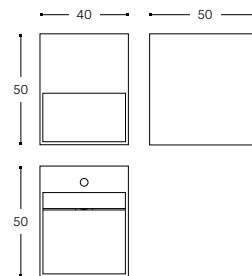

# Compact Design by Cosmic Studio

WASHBASIN WITH TRAP  
LAVABO CON SIFÓN

**739 120 401**

**739 120 400**  
WITHOUT HOLE / SIN AGUJERO

INCH 12.8x12.8x5.9

WASHBASIN/STORAGE WITH TRAP  
LAVABO/CAJÓN CON SIFÓN

**739 120 411**

**739 120 410**  
WITHOUT HOLE / SIN AGUJERO

INCH 12.8x12.8x9.8

WASHBASIN/STORAGE WITH TRAP  
LAVABO/CAJÓN CON SIFÓN

**739 120 631**

**739 120 630**  
WITHOUT HOLE / SIN AGUJERO

INCH 15.7x19.7x19.7

WASHBASIN WITH TRAP  
LAVABO CON SIFÓN

**739 120 601**

**739 120 600**  
WITHOUT HOLE / SIN AGUJERO

INCH 15.7x15.7x5.9

LEFT WASHBASIN/LATERAL STORAGE WITH TRAP  
LAVABO IZQUIERDO/CAJÓN LATERAL CON SIFÓN

**739 120 611**

**739 120 610**  
WITHOUT HOLE / SIN AGUJERO

INCH 15.7x7.9x15.7

RIGHT WASHBASIN / LATERAL STORAGE WITH TRAP \*  
LAVABO DERECHO/CAJÓN LATERAL CON SIFÓN \*

**739 120 621**

**739 120 620**  
WITHOUT HOLE / SIN AGUJERO