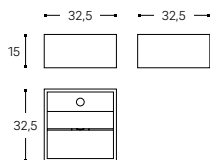

INCH 12.8x12.8x5.9