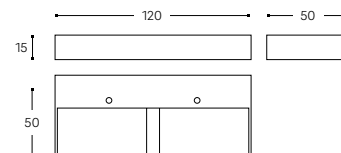

INCH 47.2x19.7x5.9

FREE DRAIN VALVE
VÁLVULA DESCARGA LIBRE

340 76 00
CHROME / CROMO

341 07 86
MATTE WHITE / BLANCO MATE

341 07 87
MATTE BLACK / NEGRO MATE

INCH 2.9x2.9x3.6