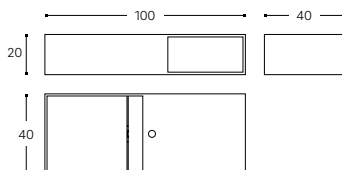

**739 120 610**  
WITHOUT HOLE / SIN AGUJERO

INCH 15.7x7.9x15.7

RIGHT WASHBASIN / LATERAL STORAGE WITH TRAP \*  
LAVABO DERECHO/CAJÓN LATERAL CON SIFÓN \*

**739 120 621**

**739 120 620**  
WITHOUT HOLE / SIN AGUJERO

INCH 15.7x7.9x15.7

\* NOT COMPATIBLE WITH CONTROL FAUCETS.  
\* NO COMPATIBLE CON GRIFERÍA CONTROL.

WASHBASIN/STORAGE WITH TRAP  
LAVABO/CAJÓN CON SIFÓN

**739 121 401**

**739 121 400**  
WITHOUT HOLE / SIN AGUJERO

INCH 31.5x15.7x7.9

WASHBASIN/STORAGE WITH TRAP  
LAVABO/CAJÓN CON SIFÓN

**739 121 801**

**739 121 800**  
WITHOUT HOLE / SIN AGUJERO

INCH 39.4x15.7x7.9

DOUBLE WASHBASIN WITH TRAP  
LAVABO DOBLE CON SIFÓN

**739 122 201**