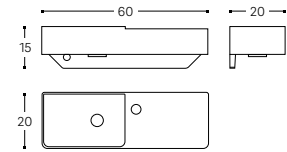

**747 AA 0600 \*\*/\*\***

INCH 15.7x7.9x5.9

RIGHT WASHBASIN WITHOUT TRAP \*  
LAVABO DERECHO SIN SIFON \*

**747 AA 0601 \*\*/\*\***

INCH 15.7x7.9x5.9

LEFT WASHBASIN WITHOUT TRAP  
LAVABO IZQUIERDO SIN SIFON

**747 AA 1000 \*\*/\*\***

INCH 23.6x7.9x5.9

CORNER WASHBASIN WITHOUT TRAP  
LAVABO RINCON SIN SIFON

**747 AA 0402 \*\*/\*\***

INCH 11.8x11.8x5.9

RIGHT WASHBASIN WITHOUT TRAP \*  
LAVABO DERECHO SIN SIFON \*