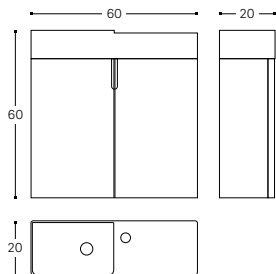

**747 AA 0600 BBB \*\*\***

INCH 15.7x7.9x19.7

1 RIGHT DOOR CABINET WITH RIGHT WASHBASIN \*  
MUEBLE CON LAVABO DCHO 1 PUERTA DCHA \*

**747 AA 0601 BBB \*\*\***

INCH 15.7x7.9x19.7

2 DOORS CABINET WITH LEFT WASHBASIN  
MUEBLE CON LAVABO IZDO 2 PUERTAS

**747 AA 1000 BBB \*\*\***

INCH 23.6x7.9x23.6

2 DOORS CABINET WITH RIGHT WASHBASIN \*  
MUEBLE CON LAVABO DCHO 2 PUERTAS \*

**747 AA 1001 BBB \*\*\***

INCH 23.6x7.9x23.6

\* NOT COMPATIBLE WITH CONTROL FAUCETS.

**747 AA 0600 \*\*/\*\***

INCH 15.7x7.9x5.9

RIGHT WASHBASIN WITHOUT TRAP \*  
LAVABO DERECHO SIN SIFON \*

**747 AA 0601 \*\*/\*\***

INCH 15.7x7.9x5.9

LEFT WASHBASIN WITHOUT TRAP  
LAVABO IZQUIERDO SIN SIFON