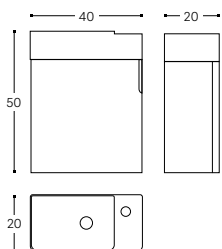

# BBB

STRUCTURE AND DOOR COLOUR  
COLOR CUERPO Y PUERTA

**129**  
MATTE WHITE  
BLANCO MATE

**130**  
ANTHRACITE  
ANTRACITA

**131**  
OAK  
ROBLE

**132**  
SLATE OAK  
ROBLE PIZARRA

1 LEFT DOOR CABINET WITH LEFT WASHBASIN  
MUEBLE CON LAVABO IZDO 1 PUERTA IZDA

**747 AA 0600 BBB \*\*\***

INCH 15.7x7.9x19.7

1 RIGHT DOOR CABINET WITH RIGHT WASHBASIN \*  
MUEBLE CON LAVABO DCHO 1 PUERTA DCHA \*

**747 AA 0601 BBB \*\*\***

INCH 15.7x7.9x19.7

2 DOORS CABINET WITH LEFT WASHBASIN  
MUEBLE CON LAVABO IZDO 2 PUERTAS

**747 AA 1000 BBB \*\*\***

INCH 23.6x7.9x23.6

2 DOORS CABINET WITH RIGHT WASHBASIN \*  
MUEBLE CON LAVABO DCHO 2 PUERTAS \*

**747 AA 1001 BBB \*\*\***

INCH 23.6x7.9x23.6

\* NOT COMPATIBLE WITH CONTROL FAUCETS.