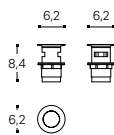

INCH 2.9x2.9x3.6

POP-UP VALVE
VÁLVULA CLICK CLACK

341 03 87
CHROME / CROMO

341 07 89
MATTE WHITE / BLANCO MATE

341 07 90
MATTE BLACK / NEGRO MATE