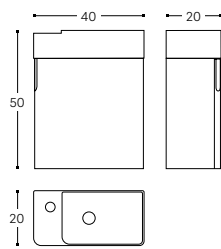

**747 AA 0600 BBB \*\*\***

INCH 15.7x7.9x19.7

1 RIGHT DOOR CABINET WITH RIGHT WASHBASIN \*  
MUEBLE CON LAVABO DCHO 1 PUERTA DCHA \*

**747 AA 0601 BBB \*\*\***

INCH 15.7x7.9x19.7

2 DOORS CABINET WITH LEFT WASHBASIN  
MUEBLE CON LAVABO IZDO 2 PUERTAS

**747 AA 1000 BBB \*\*\***

INCH 23.6x7.9x23.6

2 DOORS CABINET WITH RIGHT WASHBASIN \*  
MUEBLE CON LAVABO DCHO 2 PUERTAS \*

**747 AA 1001 BBB \*\*\***

INCH 23.6x7.9x23.6

\* NOT COMPATIBLE WITH CONTROL FAUCETS.

**747 AA 0600 \*\*/\*\***

INCH 15.7x7.9x5.9

RIGHT WASHBASIN WITHOUT TRAP \*  
LAVABO DERECHO SIN SIFON \*

**747 AA 0601 \*\*/\*\***

INCH 15.7x7.9x5.9

LEFT WASHBASIN WITHOUT TRAP  
LAVABO IZQUIERDO SIN SIFON