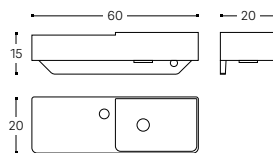

**747 AA 0600 \*\*/\*\***

INCH 15.7x7.9x5.9

RIGHT WASHBASIN WITHOUT TRAP \*  
LAVABO DERECHO SIN SIFON \*

**747 AA 0601 \*\*/\*\***

INCH 15.7x7.9x5.9

LEFT WASHBASIN WITHOUT TRAP  
LAVABO IZQUIERDO SIN SIFON

**747 AA 1000 \*\*/\*\***

INCH 23.6x7.9x5.9

CORNER WASHBASIN WITHOUT TRAP  
LAVABO RINCON SIN SIFON

**747 AA 0402 \*\*/\*\***

INCH 11.8x11.8x5.9

RIGHT WASHBASIN WITHOUT TRAP \*  
LAVABO DERECHO SIN SIFON \*

**747 AA 1001 \*\*/\*\***

INCH 23.6x7.9x5.9

TRAP  
SIFÓN

**341 05 90**  
CHROME / CROMO

**341 07 91**  
MATTE WHITE / BLANCO MATE

**341 07 92**  
MATTE BLACK / NEGRO MATE

INCH 3.3x3.5-11.9x9.2-14.1

FREE DRAIN VALVE  
VÁLVULA DESCARGA LIBRE