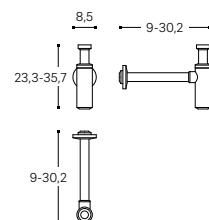

**747 AA 0600 \*\*/\*\***

INCH 15.7x7.9x5.9

RIGHT WASHBASIN WITHOUT TRAP \*  
LAVABO DERECHO SIN SIFON \*

**747 AA 0601 \*\*/\*\***

INCH 15.7x7.9x5.9

LEFT WASHBASIN WITHOUT TRAP  
LAVABO IZQUIERDO SIN SIFON

**747 AA 1000 \*\*/\*\***

INCH 23.6x7.9x5.9

CORNER WASHBASIN WITHOUT TRAP  
LAVABO RINCON SIN SIFON

**747 AA 0402 \*\*/\*\***

INCH 11.8x11.8x5.9

RIGHT WASHBASIN WITHOUT TRAP \*  
LAVABO DERECHO SIN SIFON \*

**747 AA 1001 \*\*/\*\***

INCH 23.6x7.9x5.9

TRAP  
SIFÓN

**341 05 90**  
CHROME / CROMO

**341 07 91**  
MATTE WHITE / BLANCO MATE

**341 07 92**  
MATTE BLACK / NEGRO MATE

INCH 3.3x3.5-11.9x9.2-14.1

FREE DRAIN VALVE  
VÁLVULA DESCARGA LIBRE

**340 76 00**  
CHROME / CROMO

**341 07 86**  
MATTE WHITE / BLANCO MATE

**341 07 87**  
MATTE BLACK / NEGRO MATE

INCH 2.9x2.9x3.6

POP-UP VALVE  
VÁLVULA CLICK CLACK

**341 03 87**  
CHROME / CROMO

**341 07 89**  
MATTE WHITE / BLANCO MATE