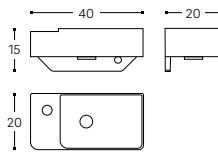

**747 AA 0600 \*\*/\*\***

INCH 15.7x7.9x5.9

RIGHT WASHBASIN WITHOUT TRAP \*  
LAVABO DERECHO SIN SIFON \*

**747 AA 0601 \*\*/\*\***

INCH 15.7x7.9x5.9

LEFT WASHBASIN WITHOUT TRAP  
LAVABO IZQUIERDO SIN SIFON

**747 AA 1000 \*\*/\*\***

INCH 23.6x7.9x5.9

CORNER WASHBASIN WITHOUT TRAP  
LAVABO RINCON SIN SIFON

**747 AA 0402 \*\*/\*\***

INCH 11.8x11.8x5.9

RIGHT WASHBASIN WITHOUT TRAP \*  
LAVABO DERECHO SIN SIFON \*