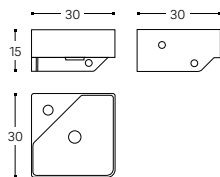

**747 AA 0600 \*\*/\*\***

INCH 15.7x7.9x5.9

RIGHT WASHBASIN WITHOUT TRAP \*  
LAVABO DERECHO SIN SIFON \*

**747 AA 0601 \*\*/\*\***

INCH 15.7x7.9x5.9

LEFT WASHBASIN WITHOUT TRAP  
LAVABO IZQUIERDO SIN SIFON

**747 AA 1000 \*\*/\*\***

INCH 23.6x7.9x5.9

CORNER WASHBASIN WITHOUT TRAP  
LAVABO RINCON SIN SIFON

**747 AA 0402 \*\*/\*\***

INCH 11.8x11.8x5.9

RIGHT WASHBASIN WITHOUT TRAP \*  
LAVABO DERECHO SIN SIFON \*

**747 AA 1001 \*\*/\*\***

INCH 23.6x7.9x5.9

TRAP  
SIFÓN

**341 05 90**  
CHROME / CROMO

**341 07 91**  
MATTE WHITE / BLANCO MATE

**341 07 92**  
MATTE BLACK / NEGRO MATE

INCH 3.3x3.5-11.9x9.2-14.1

FREE DRAIN VALVE  
VÁLVULA DESCARGA LIBRE