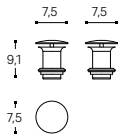

**747 AA 0600 \*\*/\*\***

INCH 15.7x7.9x5.9

RIGHT WASHBASIN WITHOUT TRAP \*  
LAVABO DERECHO SIN SIFON \*

**747 AA 0601 \*\*/\*\***

INCH 15.7x7.9x5.9

LEFT WASHBASIN WITHOUT TRAP  
LAVABO IZQUIERDO SIN SIFON

**747 AA 1000 \*\*/\*\***

INCH 23.6x7.9x5.9

CORNER WASHBASIN WITHOUT TRAP  
LAVABO RINCON SIN SIFON

**747 AA 0402 \*\*/\*\***

INCH 11.8x11.8x5.9

RIGHT WASHBASIN WITHOUT TRAP \*  
LAVABO DERECHO SIN SIFON \*

**747 AA 1001 \*\*/\*\***

INCH 23.6x7.9x5.9

TRAP  
SIFÓN

**341 05 90**  
CHROME / CROMO

**341 07 91**  
MATTE WHITE / BLANCO MATE

**341 07 92**  
MATTE BLACK / NEGRO MATE

INCH 3.3x3.5-11.9x9.2-14.1

FREE DRAIN VALVE  
VÁLVULA DESCARGA LIBRE

**340 76 00**  
CHROME / CROMO

**341 07 86**  
MATTE WHITE / BLANCO MATE

**341 07 87**  
MATTE BLACK / NEGRO MATE

INCH 2.9x2.9x3.6

POP-UP VALVE  
VÁLVULA CLICK CLACK

**341 03 87**  
CHROME / CROMO

**341 07 89**  
MATTE WHITE / BLANCO MATE