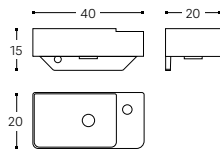

**747 AA 1000 BBB \*\*\***

INCH 23.6x7.9x23.6

2 DOORS CABINET WITH RIGHT WASHBASIN \*  
MUEBLE CON LAVABO DCHO 2 PUERTAS \*

**747 AA 1001 BBB \*\*\***

INCH 23.6x7.9x23.6

\* NOT COMPATIBLE WITH CONTROL FAUCETS.

**747 AA 0600 \*\*/\*\***

INCH 15.7x7.9x5.9

RIGHT WASHBASIN WITHOUT TRAP \*  
LAVABO DERECHO SIN SIFON \*

**747 AA 0601 \*\*/\*\***

INCH 15.7x7.9x5.9

LEFT WASHBASIN WITHOUT TRAP  
LAVABO IZQUIERDO SIN SIFON

**747 AA 1000 \*\*/\*\***

INCH 23.6x7.9x5.9

CORNER WASHBASIN WITHOUT TRAP  
LAVABO RINCON SIN SIFON

**747 AA 0402 \*\*/\*\***

INCH 11.8x11.8x5.9

RIGHT WASHBASIN WITHOUT TRAP \*  
LAVABO DERECHO SIN SIFON \*