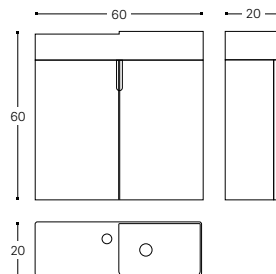

**747 AA 0600 BBB \*\*\***

INCH 15.7x7.9x19.7

1 RIGHT DOOR CABINET WITH RIGHT WASHBASIN \*  
MUEBLE CON LAVABO DCHO 1 PUERTA DCHA \*

**747 AA 0601 BBB \*\*\***

INCH 15.7x7.9x19.7

2 DOORS CABINET WITH LEFT WASHBASIN  
MUEBLE CON LAVABO IZDO 2 PUERTAS

**747 AA 1000 BBB \*\*\***

INCH 23.6x7.9x23.6

2 DOORS CABINET WITH RIGHT WASHBASIN \*  
MUEBLE CON LAVABO DCHO 2 PUERTAS \*

**747 AA 1001 BBB \*\*\***

INCH 23.6x7.9x23.6

\* NOT COMPATIBLE WITH CONTROL FAUCETS.

**747 AA 0600 \*\*/\*\***

INCH 15.7x7.9x5.9

RIGHT WASHBASIN WITHOUT TRAP \*  
LAVABO DERECHO SIN SIFON \*

**747 AA 0601 \*\*/\*\***

INCH 15.7x7.9x5.9

LEFT WASHBASIN WITHOUT TRAP  
LAVABO IZQUIERDO SIN SIFON

**747 AA 1000 \*\*/\*\***

INCH 23.6x7.9x5.9

CORNER WASHBASIN WITHOUT TRAP  
LAVABO RINCON SIN SIFON

**747 AA 0402 \*\*/\*\***

INCH 11.8x11.8x5.9

RIGHT WASHBASIN WITHOUT TRAP \*  
LAVABO DERECHO SIN SIFON \*