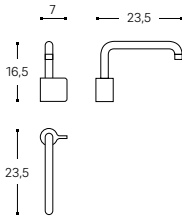

Características

Caño giratorio.
Limitador de caudal: 8l/min.
Caudal y temperatura progresivos.
Aireador oculto.

Organic forms that are elegantly combined with the most refined geometry.

Formas orgánicas que combinan de forma elegante con la geometría más depurada.

FINISHES / ACABADOS

01
CHROME
CROMO

05
GLOSSY WHITE
BLANCO BRILLO

65
MATE WHITE
BLANCO MATE

06
GLOSSY BLACK
NEGRO BRILLO

36
MATE BLACK
NEGRO MATE

SINGLE LEVER BASIN MIXER FAUCET
GRIFO MONOMANDO LAVABO

- 254 01 01**
CHROME / CROMO
- 254 05 01**
GLOSSY WHITE / BLANCO BRILLO
- 254 65 01**
MATTE WHITE / BLANCO MATE
- 254 06 01**
GLOSSY BLACK / NEGRO BRILLO
- 254 36 01**
MATTE BLACK / NEGRO MATE

INCH 2.7x9.2x6.5

SINGLE LEVER BASIN MIXER FAUCET
GRIFO MONOMANDO LAVABO

- 254 01 02**
CHROME / CROMO
- 254 05 02**
GLOSSY WHITE / BLANCO BRILLO
- 254 65 02**
MATTE WHITE / BLANCO MATE
- 254 06 01**
GLOSSY BLACK / NEGRO BRILLO
- 254 36 01**
MATTE BLACK / NEGRO MATE