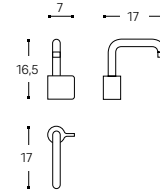

FINISHES / ACABADOS

01
CHROME
CROMO

05
GLOSSY WHITE
BLANCO BRILLO

65
MATE WHITE
BLANCO MATE

06
GLOSSY BLACK
NEGRO BRILLO

36
MATE BLACK
NEGRO MATE

SINGLE LEVER BASIN MIXER FAUCET
GRIFO MONOMANDO LAVABO

- 254 01 01**
CHROME / CROMO
- 254 05 01**
GLOSSY WHITE / BLANCO BRILLO
- 254 65 01**
MATTE WHITE / BLANCO MATE
- 254 06 01**
GLOSSY BLACK / NEGRO BRILLO
- 254 36 01**
MATTE BLACK / NEGRO MATE

INCH 2.7x9.2x6.5

SINGLE LEVER BASIN MIXER FAUCET
GRIFO MONOMANDO LAVABO

- 254 01 02**
CHROME / CROMO
- 254 05 02**
GLOSSY WHITE / BLANCO BRILLO
- 254 65 02**
MATTE WHITE / BLANCO MATE
- 254 06 01**
GLOSSY BLACK / NEGRO BRILLO
- 254 36 01**
MATTE BLACK / NEGRO MATE