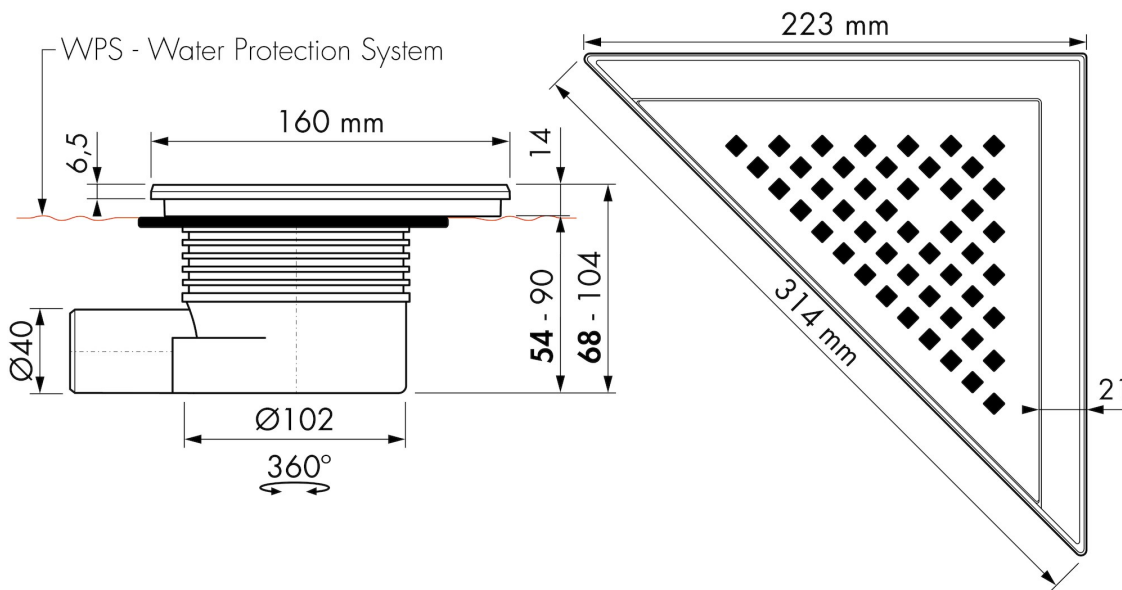

ARTICLE CODE

220 x 220 mm	AquaW-DE-MSI6		

TECHNICAL DRAWINGS

Manufacturer

Easy Sanitary Solutions
 Nijverheidsstraat 60 | 7575 BK Oldenzaal | The Netherlands
 T. +31 (0)541 200 800 | F. +31 (0)541 200 899
 info@esspost.com | www.easydrain.com