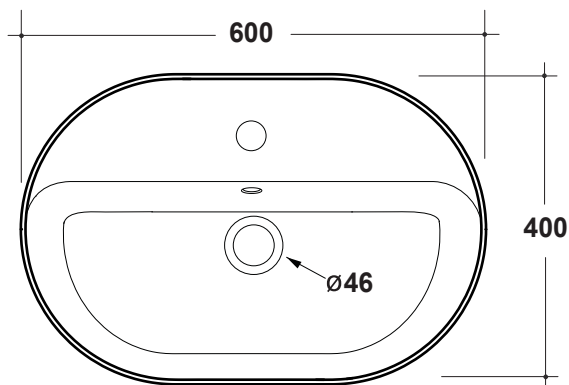

LAVABO OVALE OPEN MONOFORO 60x40

Art.OPE42OV60101

Agg. 01/2021

Lavabo Ovale d'appoggio Monoforo Peso 14,5 Kg
Oval basin over top One hole . Weight Kg 14,5

MAETERIALE / MATERIAL: Fire- clay

Complementi/Complement

Art.**PIL01C**

Piletta universale Click Clack cromo con tappo in ceramica .Peso 0,5 Kg
Click Clack chrome universal drain with ceramic cap.Weight 0,5 Kg

CE EN 14688

Manutenzione/Maintenance

Pulire con acqua e sapone o altri prodotti adatti, evitare prodotti abrasivi o aggressivi.