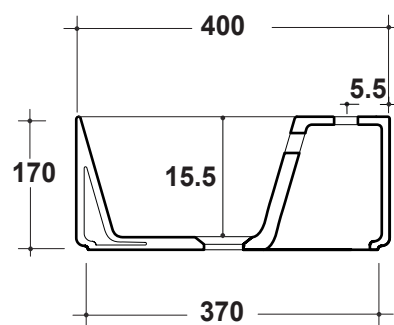

LAVABO OVALE OPEN MONOFORO 60x40

Art.OPE42OV60101

Agg. 01/2021

Lavabo Ovale d'appoggio Monoforo Peso 14,5 Kg
Oval basin over top One hole . Weight Kg 14,5

MAETERIALE / MATERIAL: Fire- clay

Complementi/Complement

Art.**PIL01C**

Piletta universale Click Clack cromo con tappo in ceramica .Peso 0,5 Kg
Click Clack chrome universal drain with ceramic cap.Weight 0,5 Kg

CE EN 14688

Manutenzione/Maintenance

Pulire con acqua e sapone o altri prodotti adatti, evitare prodotti abrasivi o aggressivi.