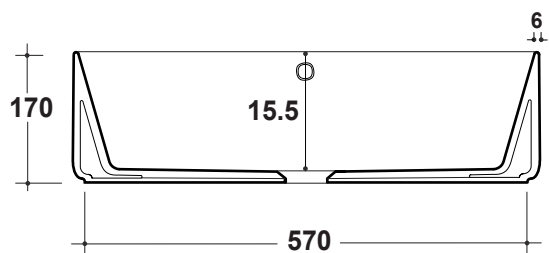

LAVABO OVALE OPEN MONOFORO 60x40

Art.OPE42OV60101

Agg. 01/2021

Lavabo Ovale d'appoggio Monoforo Peso 14,5 Kg
Oval basin over top One hole . Weight Kg 14,5

MAETERIALE / MATERIAL: Fire- clay

Complementi/Complement

Art.**PIL01C**

Piletta universale Click Clack cromo con tappo in ceramica .Peso 0,5 Kg
Click Clack chrome universal drain with ceramic cap.Weight 0,5 Kg

CE EN 14688

Manutenzione/Maintenance

Pulire con acqua e sapone o altri prodotti adatti, evitare prodotti abrasivi o aggressivi.