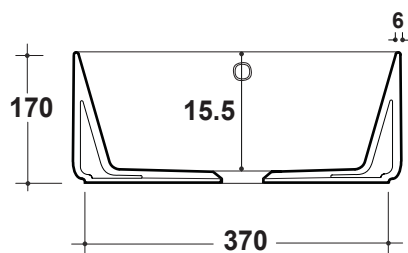

LAVABO TONDO OPEN MONOFORO Ø40

Art.OPE42TO40101

Agg. 01/2021

Lavabo Tondo d'appoggio Monoforo Peso 9,5 Kg
Basin over top One hole. Weight Kg 9,5

MAETERIALE / MATERIAL: Fire- clay

Complementi/Complement

Art.**PIL01C**

Piletta universale Click Clack cromo con tappo in ceramica .Peso 0,5 Kg
Click Clack chrome universal drain with ceramic cap.Weight 0,5 Kg

CE EN 14688

Manutenzione/Maintenance

Pulire con acqua e sapone o altri prodotti adatti, evitare prodotti abrasivi o aggressivi.