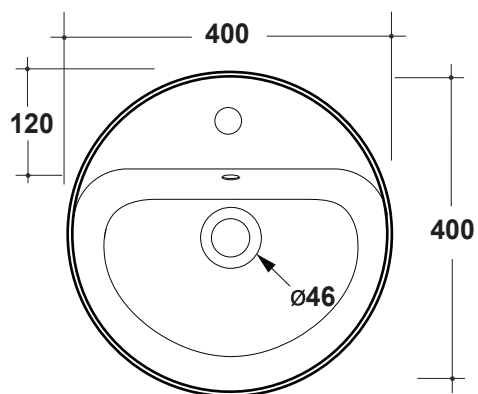

LAVABO TONDO OPEN MONOFORO Ø40

Art.OPE42TO40101

Agg. 01/2021

Lavabo Tondo d'appoggio Monoforo Peso 9,5 Kg
Basin over top One hole. Weight Kg 9,5

MAETERIALE / MATERIAL: Fire- clay

Complementi/Complement

Art.**PIL01C**

Piletta universale Click Clack cromo con tappo in ceramica .Peso 0,5 Kg
Click Clack chrome universal drain with ceramic cap.Weight 0,5 Kg

CE EN 14688

Manutenzione/Maintenance

Pulire con acqua e sapone o altri prodotti adatti, evitare prodotti abrasivi o aggressivi.