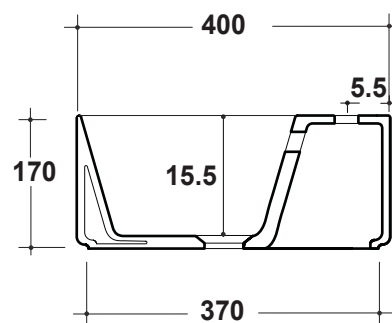

LAVABO TONDO OPEN MONOFORO Ø40

Art.OPE42TO40101

Agg. 01/2021

Lavabo Tondo d'appoggio Monoforo Peso 9,5 Kg
Basin over top One hole. Weight Kg 9,5

MAETERIALE / MATERIAL: Fire- clay

Complementi/Complement

Art.**PIL01C**

Piletta universale Click Clack cromo con tappo in ceramica .Peso 0,5 Kg
Click Clack chrome universal drain with ceramic cap.Weight 0,5 Kg

CE EN 14688

Manutenzione/Maintenance

Pulire con acqua e sapone o altri prodotti adatti, evitare prodotti abrasivi o aggressivi.