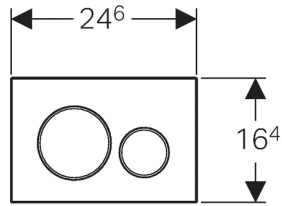

Geberit Betätigungsplatte Sigma20, für 2-Mengen-Spülung

NEU

Verwendungszwecke

- Zur Spülauslösung bei Geberit Sigma UP-Spülkästen

Eigenschaften

- Betätigung von vorne
- Drückerstangen schallgedämmt, werkzeuglose Schnelleinstellung

Technische Daten

Betätigungskraft <lt/> 20 N

Lieferumfang

- Befestigungsrahmen
- 2 Distanzbolzen
- 2 Drückerstangen