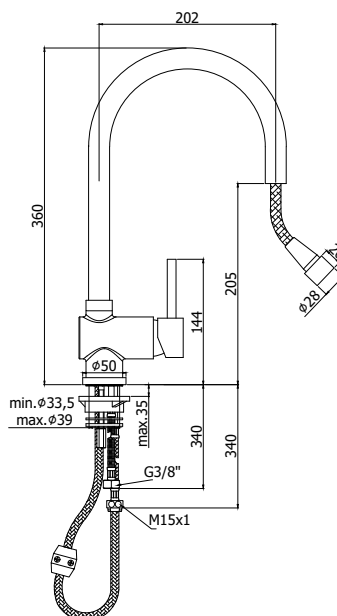

COLLEZIONE

stick

IMMAGINE PRODOTTO

DISEGNO TECNICO

DESCRIZIONE

Miscelatore lavello monoforo con canna orientabile completo di:

- set 2 flessibili inox 3/8" G
- 1 flessibile inox M15x1
- 1 flessibile nylon 1/2" G x M15x1 cm. 150 con piombo

ART.

SK 185 . .
con doccia estraibile (monogetto) in metallo

FINITURE

SK
CR - cromo
ST - finitura steel looking

DOCUMENTAZIONE

DIAGRAMMA
PORTATA 1

ISTRUZIONI
INSTALLAZIONE

ESPLOSO
RICAMBI 1