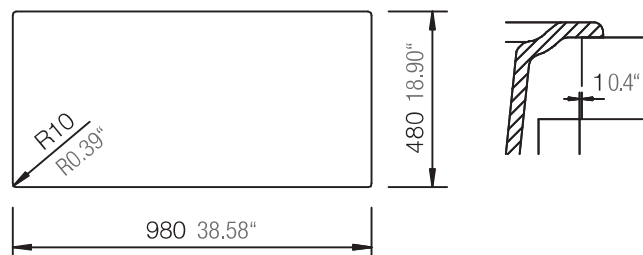

SCHOCK

CRISTALITE®

ELEMENT 31100

Installation: Von oben / topmount
Ausschnitt / cut-out

MASSANGABEN / MEASUREMENTS IN MM / INCH