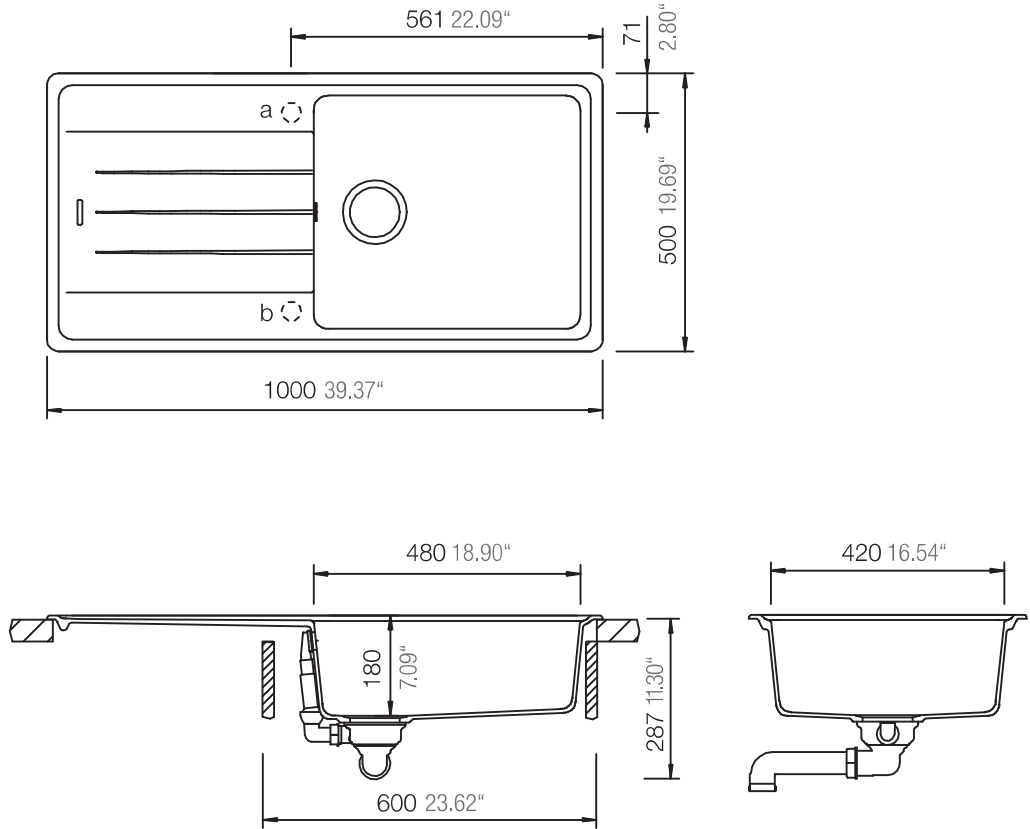

SCHOCK

CRISTALITE®

ELEMENT 31100

Installation: Von oben / topmount
Ausschnitt / cut-out

MASSANGABEN / MEASUREMENTS IN MM / INCH