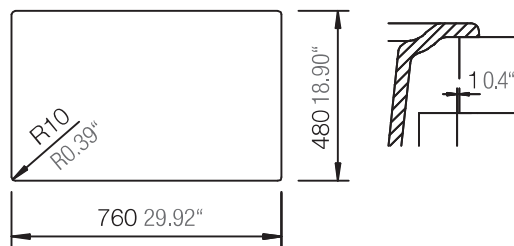

SCHOCK

CRISTALITE®

ELEMENT 31190

Installation: Von oben / topmount
Auschnitt / cut-out

MASSANGABEN / MEASUREMENTS IN MM / INCH