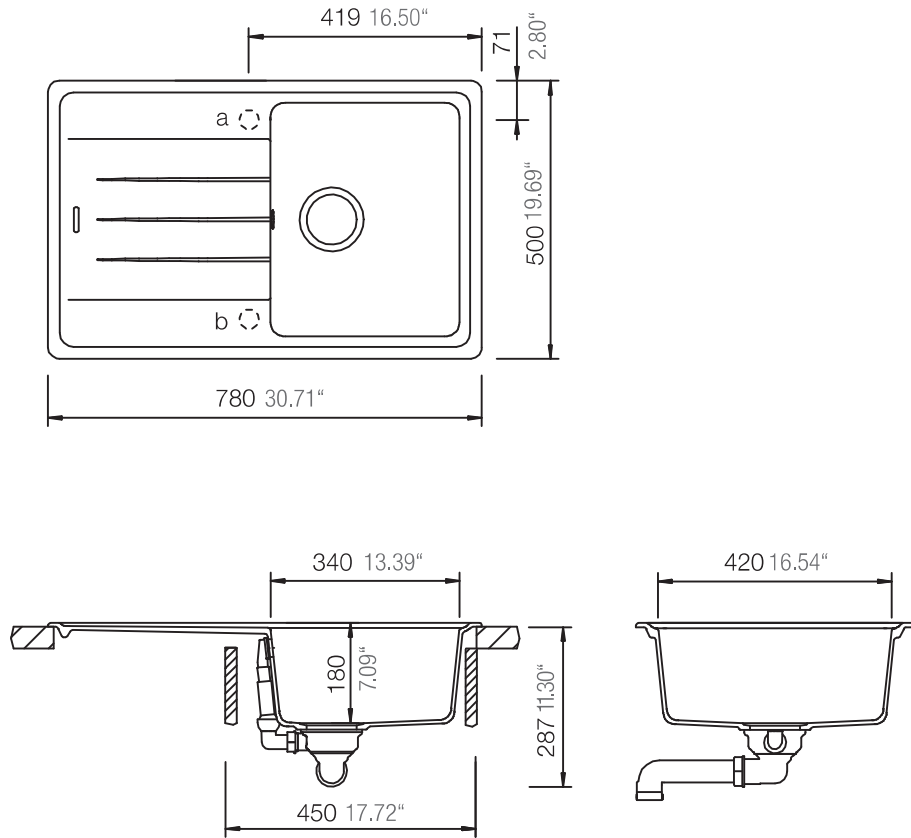

SCHOCK

CRISTALITE®

ELEMENT 31190

Installation: Von oben / topmount
Auschnitt / cut-out

MASSANGABEN / MEASUREMENTS IN MM / INCH