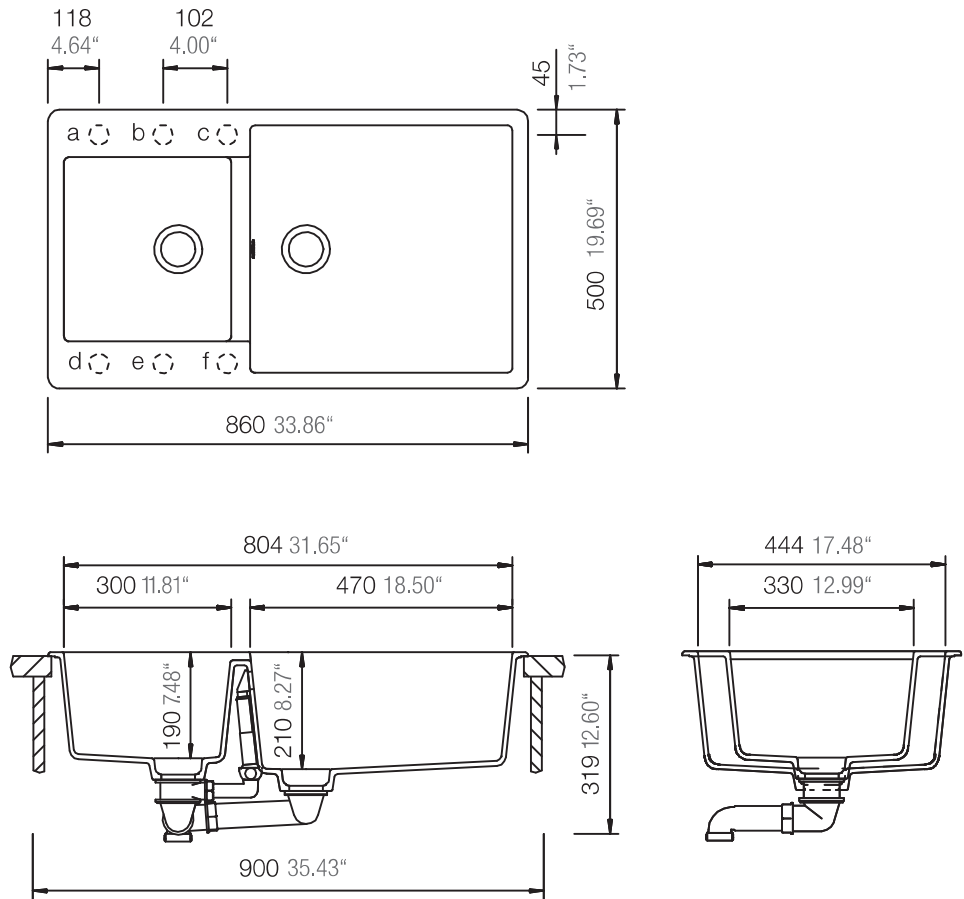

SCHOCK

CRISTALITE®

ELEMENT 31290

Installation: Von oben / topmount
Ausschnitt / cut-out

MASSANGABEN / MEASUREMENTS IN MM / INCH