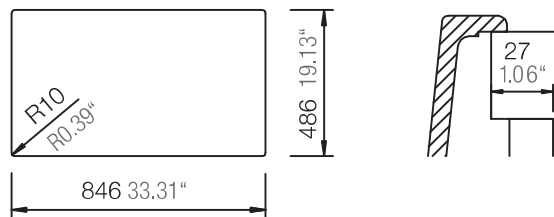

SCHOCK

CRISTALITE®

ELEMENT 31290

Installation: Von oben / topmount
Ausschnitt / cut-out

MASSANGABEN / MEASUREMENTS IN MM / INCH