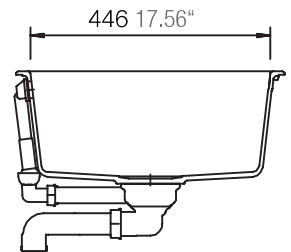

## CITY 32190

Installation: Von oben / topmount  
Auschnitt / cut-out

MASSANGABEN / MEASUREMENTS IN MM / INCH