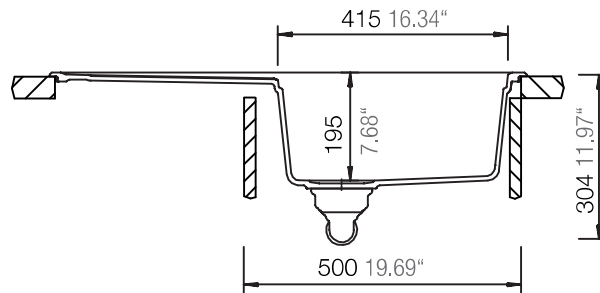

## CITY 32190

Installation: Von oben / topmount  
Auschnitt / cut-out

MASSANGABEN / MEASUREMENTS IN MM / INCH