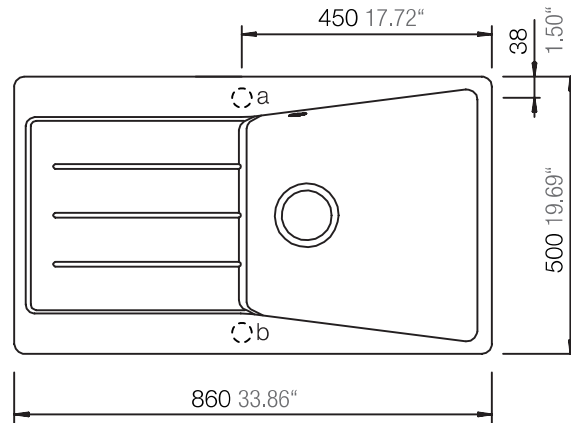

## CITY 32190

Installation: Von oben / topmount  
Auschnitt / cut-out

MASSANGABEN / MEASUREMENTS IN MM / INCH