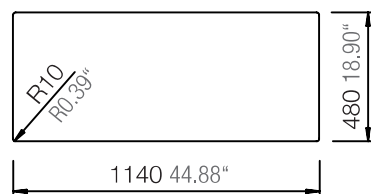

SCHOCK

CRISTALITE®

CITY 32300

Installation: Von oben / topmount
Auschnitt / cut-out

MASSANGABEN / MEASUREMENTS IN MM / INCH