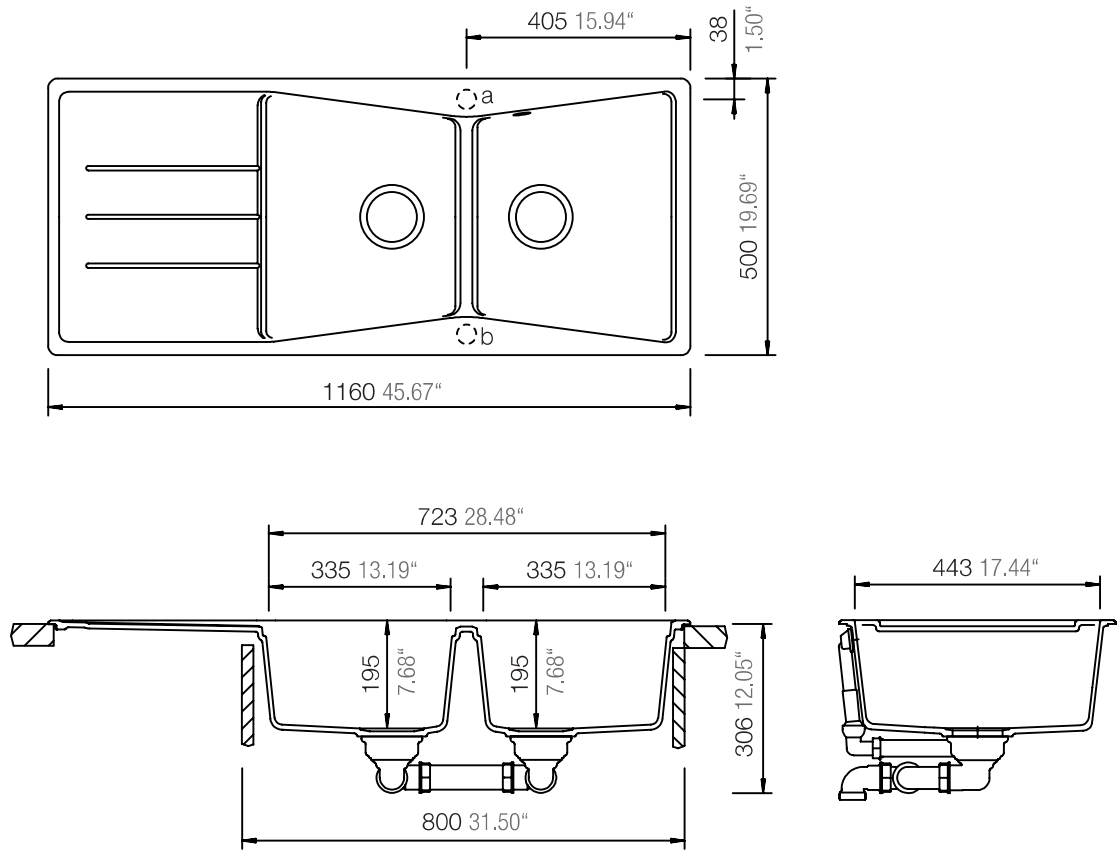

SCHOCK

CRISTALITE®

CITY 32300

Installation: Von oben / topmount
Auschnitt / cut-out

MASSANGABEN / MEASUREMENTS IN MM / INCH