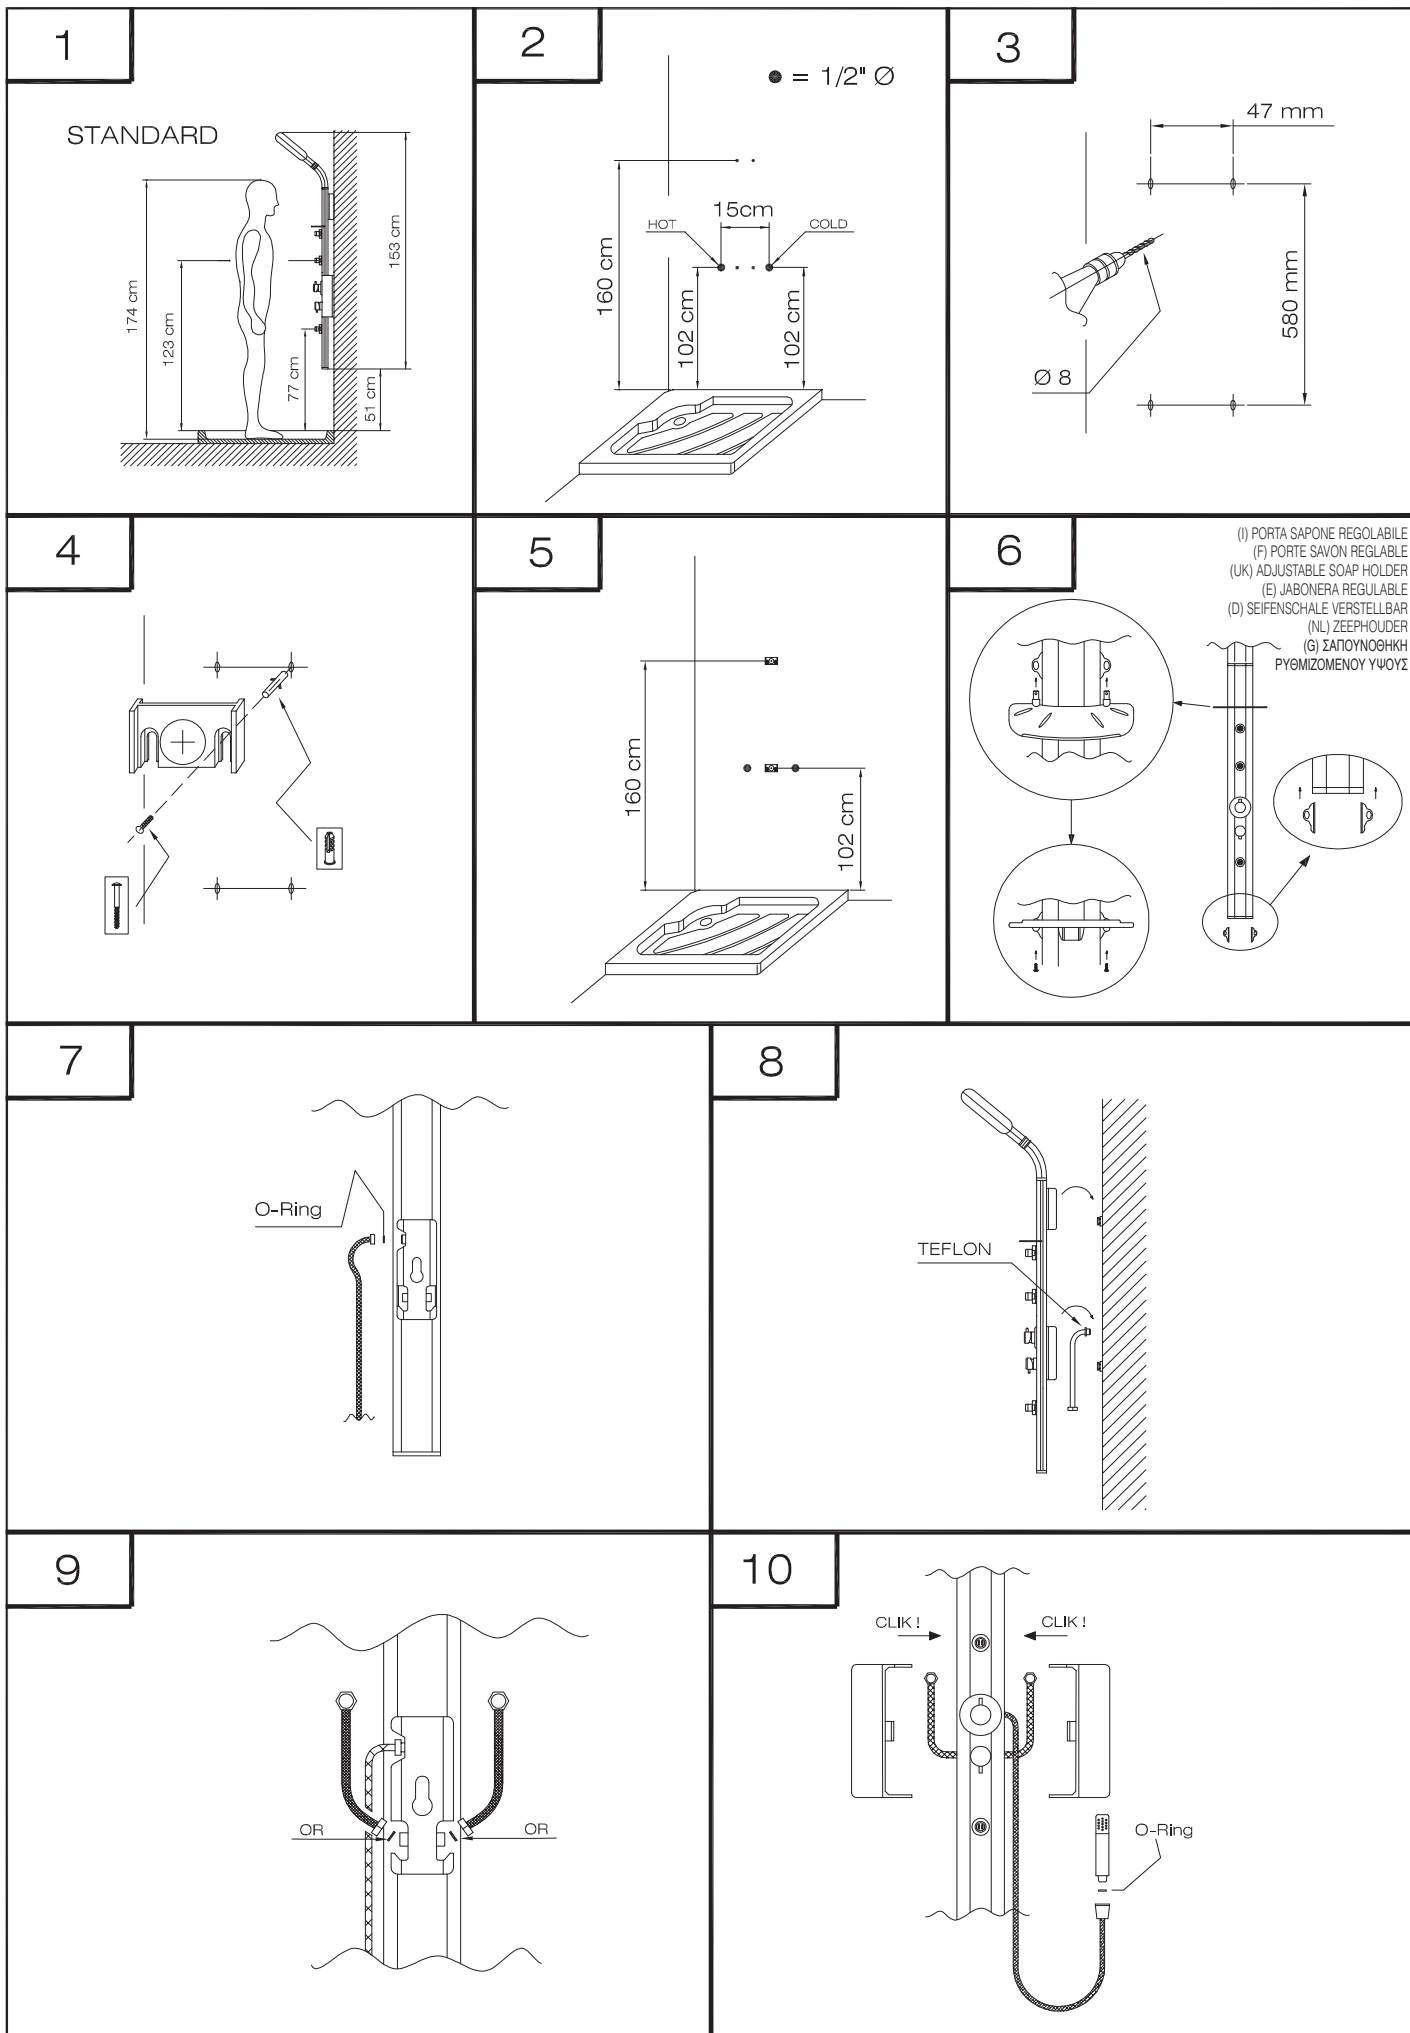

(I) PARETE - (F) FACE - (UK) WALL - (E) PARED - (D) WAND - (NL) MUUR - (G) ΕΓΚΑΤΑΣΤΑΣΗ ΣΕ ΕΠΙΠΕΔΟ ΤΟΙΧΟ
(P) DIREITA - (CZ) STĚNA - (PL) ŚCIANA - (SLO) STENA - (HU) FAL - (CRO) ZID - (BOS) ZID - (RUS) СТЕНА

(I) ANGOLO - (F) COIN - (UK) CORNER - (E) ESQUINA - (D) ECKE - (NK) HOEK - (G) ΓΩΝΙΑΚΗ ΕΓΚΑΤΑΣΤΑΣΗ
(P) CANTO - (CZ) ROH - (PL) NAROŻNIK - (SLO) KOT - (HU) SAROK - (CRO) KUT - (BOS) UGAO - (RUS) УГОЛ

1 STANDARD	2 ● = 1/2" Ø	3
4	5 (I) PORTA SAPONE REGOLABILE (F) PORTE SAVON RÉGLABLE (UK) ADJUSTABLE SOAP HOLDER (E) JABONERA REGULABLE (D) SEIFENSCHALE VERSTELLBAR (NL) ZEEPHOUDER (G) ΣΑΠΟΥΝΟΘΗΚΗ ΡΥΘΜΙΖΟΜΕΝΟΥ ΥΨΟΥΣ	6
7	(I) SCATOLA CROMATA PER VERSIONE AD ANGOLO NON INCLUSA NELLA CONFEZIONE. DISPONIBILE SU RICHIESTA A PAGAMENTO. (F) BOÎTE CHROMÉE POUR LA VERSION DE COIN PAS INCLUT DANS L'EMBALLAGE - DISPONIBLE SUR DEMANDE (UK) CHROME PLATED BOX FOR CORNER NOT INCLUDED IN THE PACKAGE - AVAILABLE UPON REQUEST (E) CAJA CROMADA PARA LA VERSIÓN DE ESQUINA NO INCLUIDA EN LA CONFECCIÓN - DISPONIBLE POR REQUERIMIENTO (D) CHROMABDECKUNG FÜR ECKMONTAGE LIEFERN WIR OPTIONAL GEGEN AUFPREIS NACH (NL) VERCHROMDE AFDEKKING VOOR MONTAGE IN DE HOEK IS NIET BIJGESLOTEN. DE VERCHROMDE AFDEKKING VOOR HOEKMONTAGE IS TE BESTELLEN BIJ UW LEVERANCIER (G) ΚΑΛΥΜΜΑ ΣΩΛΗΝΩΣΕΩΝ (χρωμέ) ΓΩΝΙΑΚΗΣ ΕΓΚΑΤΑΣΤΑΣΗΣ (ΠΡΟΑΙΡΕΤΙΚΟ) ΔΙΑΘΕΣΙΜΟ ΚΑΤΟΠΙΝ ΠΑΡΑΓΓΕΛΙΑΣ (P) A CAIXA CROMADA PARA VERSÃO DE CANTO NÃO ESTÁ INCLuíDA. DISPONÍVEL SÓ POR ENCOMENDA (CZ) CHROMOVÝ KRYT PRO ROHOVOU MONTÁŽ VÁM RÁDI DODÁME NA PŘÁNÍ. (PL) OSŁONĘ CHROMOWANĄ DO MONTAŻU NAROŻNIKOWEGO DOSTARCZYMY DODATKOWO NA ŻYCZENIE KLIENTA (SLO) PAKET NE VSEBUJE KROMIRANE ŠKATLE ZA KOT - NA RAZPOLAGO NA ZAHTEVO (HU) A SAROKBA TÖRTÉNŐ SZERELÉSHEZ SZÜKSÉGES KRÓMOZOTT DOBOZT KÜLÖN RENDELHETI MEG. (CRO) KROMIRANI PREKRIVAČ ZA MONTIRANJE U KUTU ČEMO VAM RADO NAKNADNO DOSTAVITI. (BOS) KROMIRANI PREKRIVAČ ZA MONTIRANJE U UGLU ČEMO VAM RADO NAKNADNO DOSTAVITI. (RUS) ХРОМОВЫЙ КОЖУХ ДЛЯ МОНТАЖА В УГЛУ ПОСТАВЛЯЕТСЯ ПО ЗАПРОСУ	
8	9 TEFLON	10 ANGOLO-COIN-CORNER-ESQUINA-ECKE-HOEK