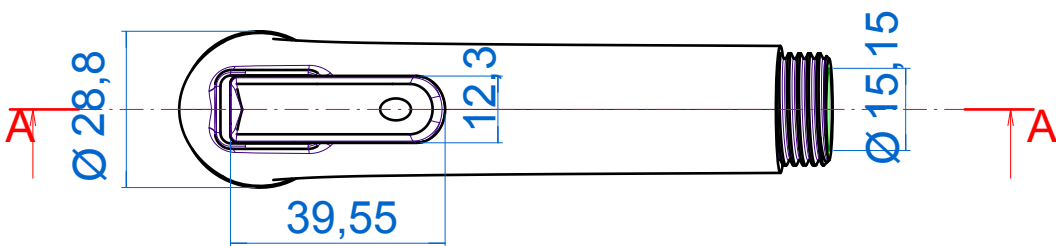

E136005

PART. SCALA 2:3

Ø 1,3

Ø 12,4

113,4

52,8

1/2" GAS

23,7

Ø 28,8

75,4

6,3

Ø 28,8

39,55

12,3

Ø 15,15

A