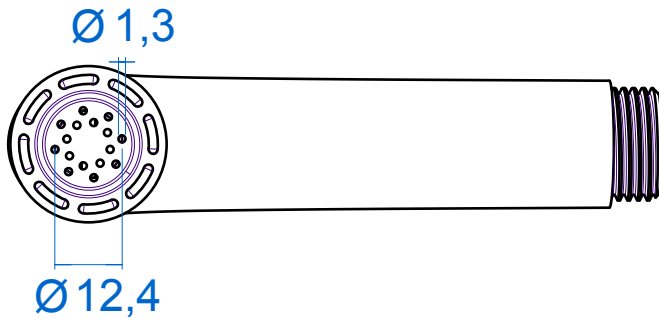

E136005

PART. SCALA 2:3

Ø 1,3

Ø 12,4

113,4

52,8

1/2" GAS

23,7

Ø 28,8

75,4

6,3

Ø 28,8

39,55

12,3

Ø 15,15

A