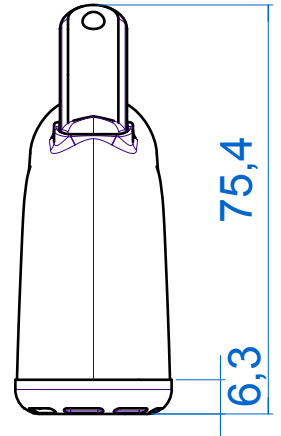

E136005

PART. SCALA 2:3

Ø 1,3

Ø 12,4

113,4

52,8

1/2" GAS

23,7

Ø 28,8

75,4

6,3

Ø 28,8

39,55

12,3

Ø 15,15

A