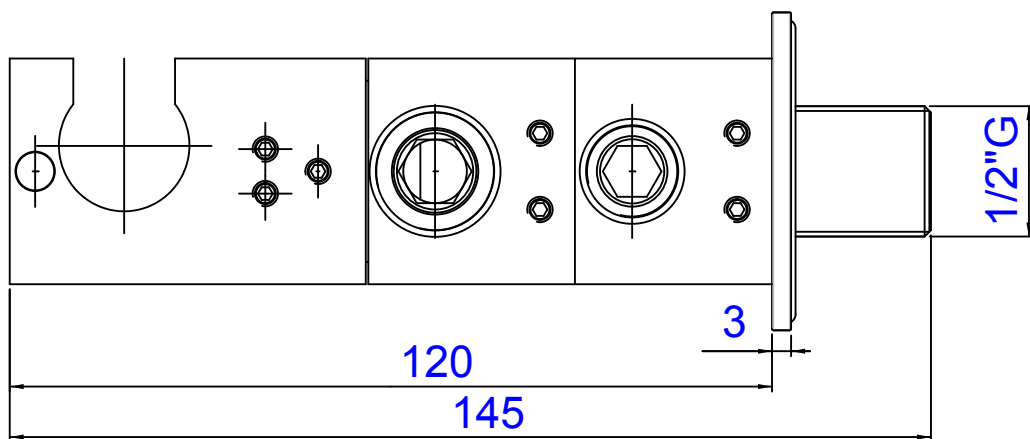

E136005

PART. SCALA 2:3

Ø 1,3

Ø 12,4

113,4

52,8

1/2" GAS

23,7

Ø 28,8

75,4

6,3

Ø 28,8

39,55

12,3

Ø 15,15

A