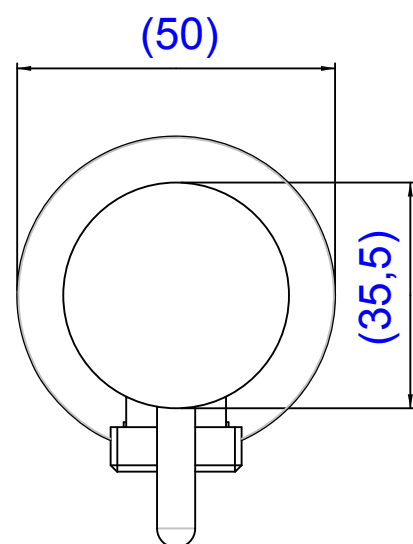

E136005

PART. SCALA 2:3

Ø 1,3

Ø 12,4

113,4

52,8

1/2" GAS

23,7

Ø 28,8

75,4

6,3

Ø 28,8

39,55

12,3

Ø 15,15

A