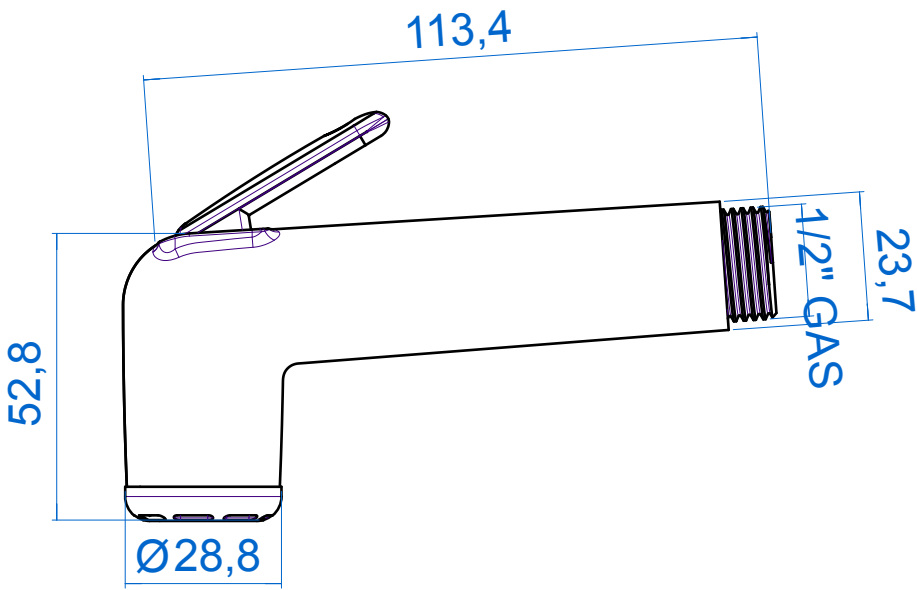

E136005

PART. SCALA 2:3

Ø 1,3

Ø 12,4

113,4

52,8

1/2" GAS

23,7

Ø 28,8

75,4

6,3

Ø 28,8

39,55

12,3

Ø 15,15

A