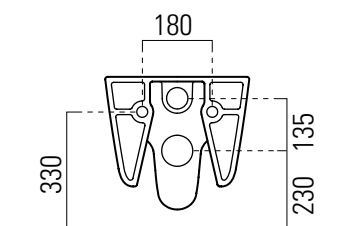

## 50×37 swirlflush

Wc  
50×37 cm  
- kg

**CE**

Wc sospeso swirlflush con sistema di fissaggio dal basso.

Wall-hung wc swirlflush installation with concealed fastening.

Colori - Colours	Codici - Codes	Fori - Tapholes
<input type="radio"/> Bianco lucido - White glossy	9016 11	-