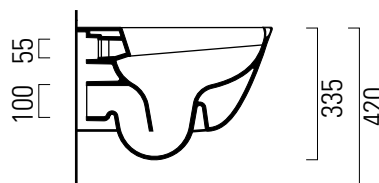

## 50×37 swirlflush

Wc  
50×37 cm  
- kg

**CE**

Wc sospeso swirlflush con sistema di fissaggio dal basso.

Wall-hung wc swirlflush installation with concealed fastening.

Colori - Colours	Codici - Codes	Fori - Tapholes
<input type="radio"/> Bianco lucido - White glossy	9016 11	-