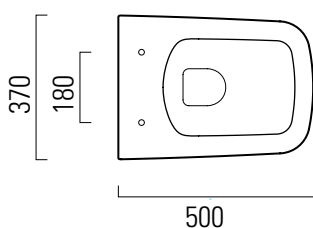

## 50×37 swirlflush

Wc  
50×37 cm  
- kg

**CE**

Wc sospeso swirlflush con sistema di fissaggio dal basso.

Wall-hung wc swirlflush installation with concealed fastening.

Colori - Colours	Codici - Codes	Fori - Tapholes
<input type="radio"/> Bianco lucido - White glossy	9016 11	-