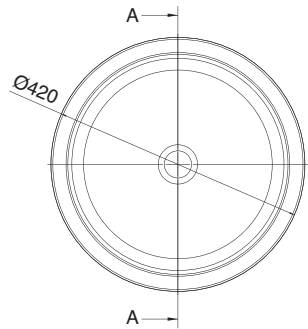

SEZIONE A-A